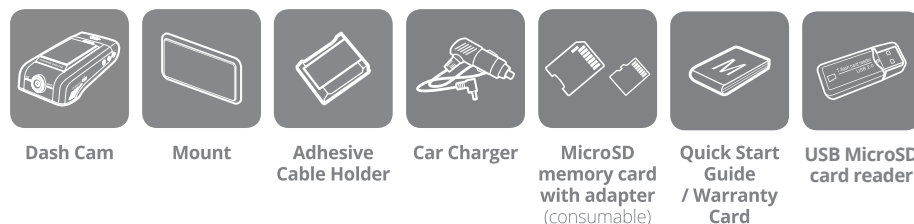

What's in the Box